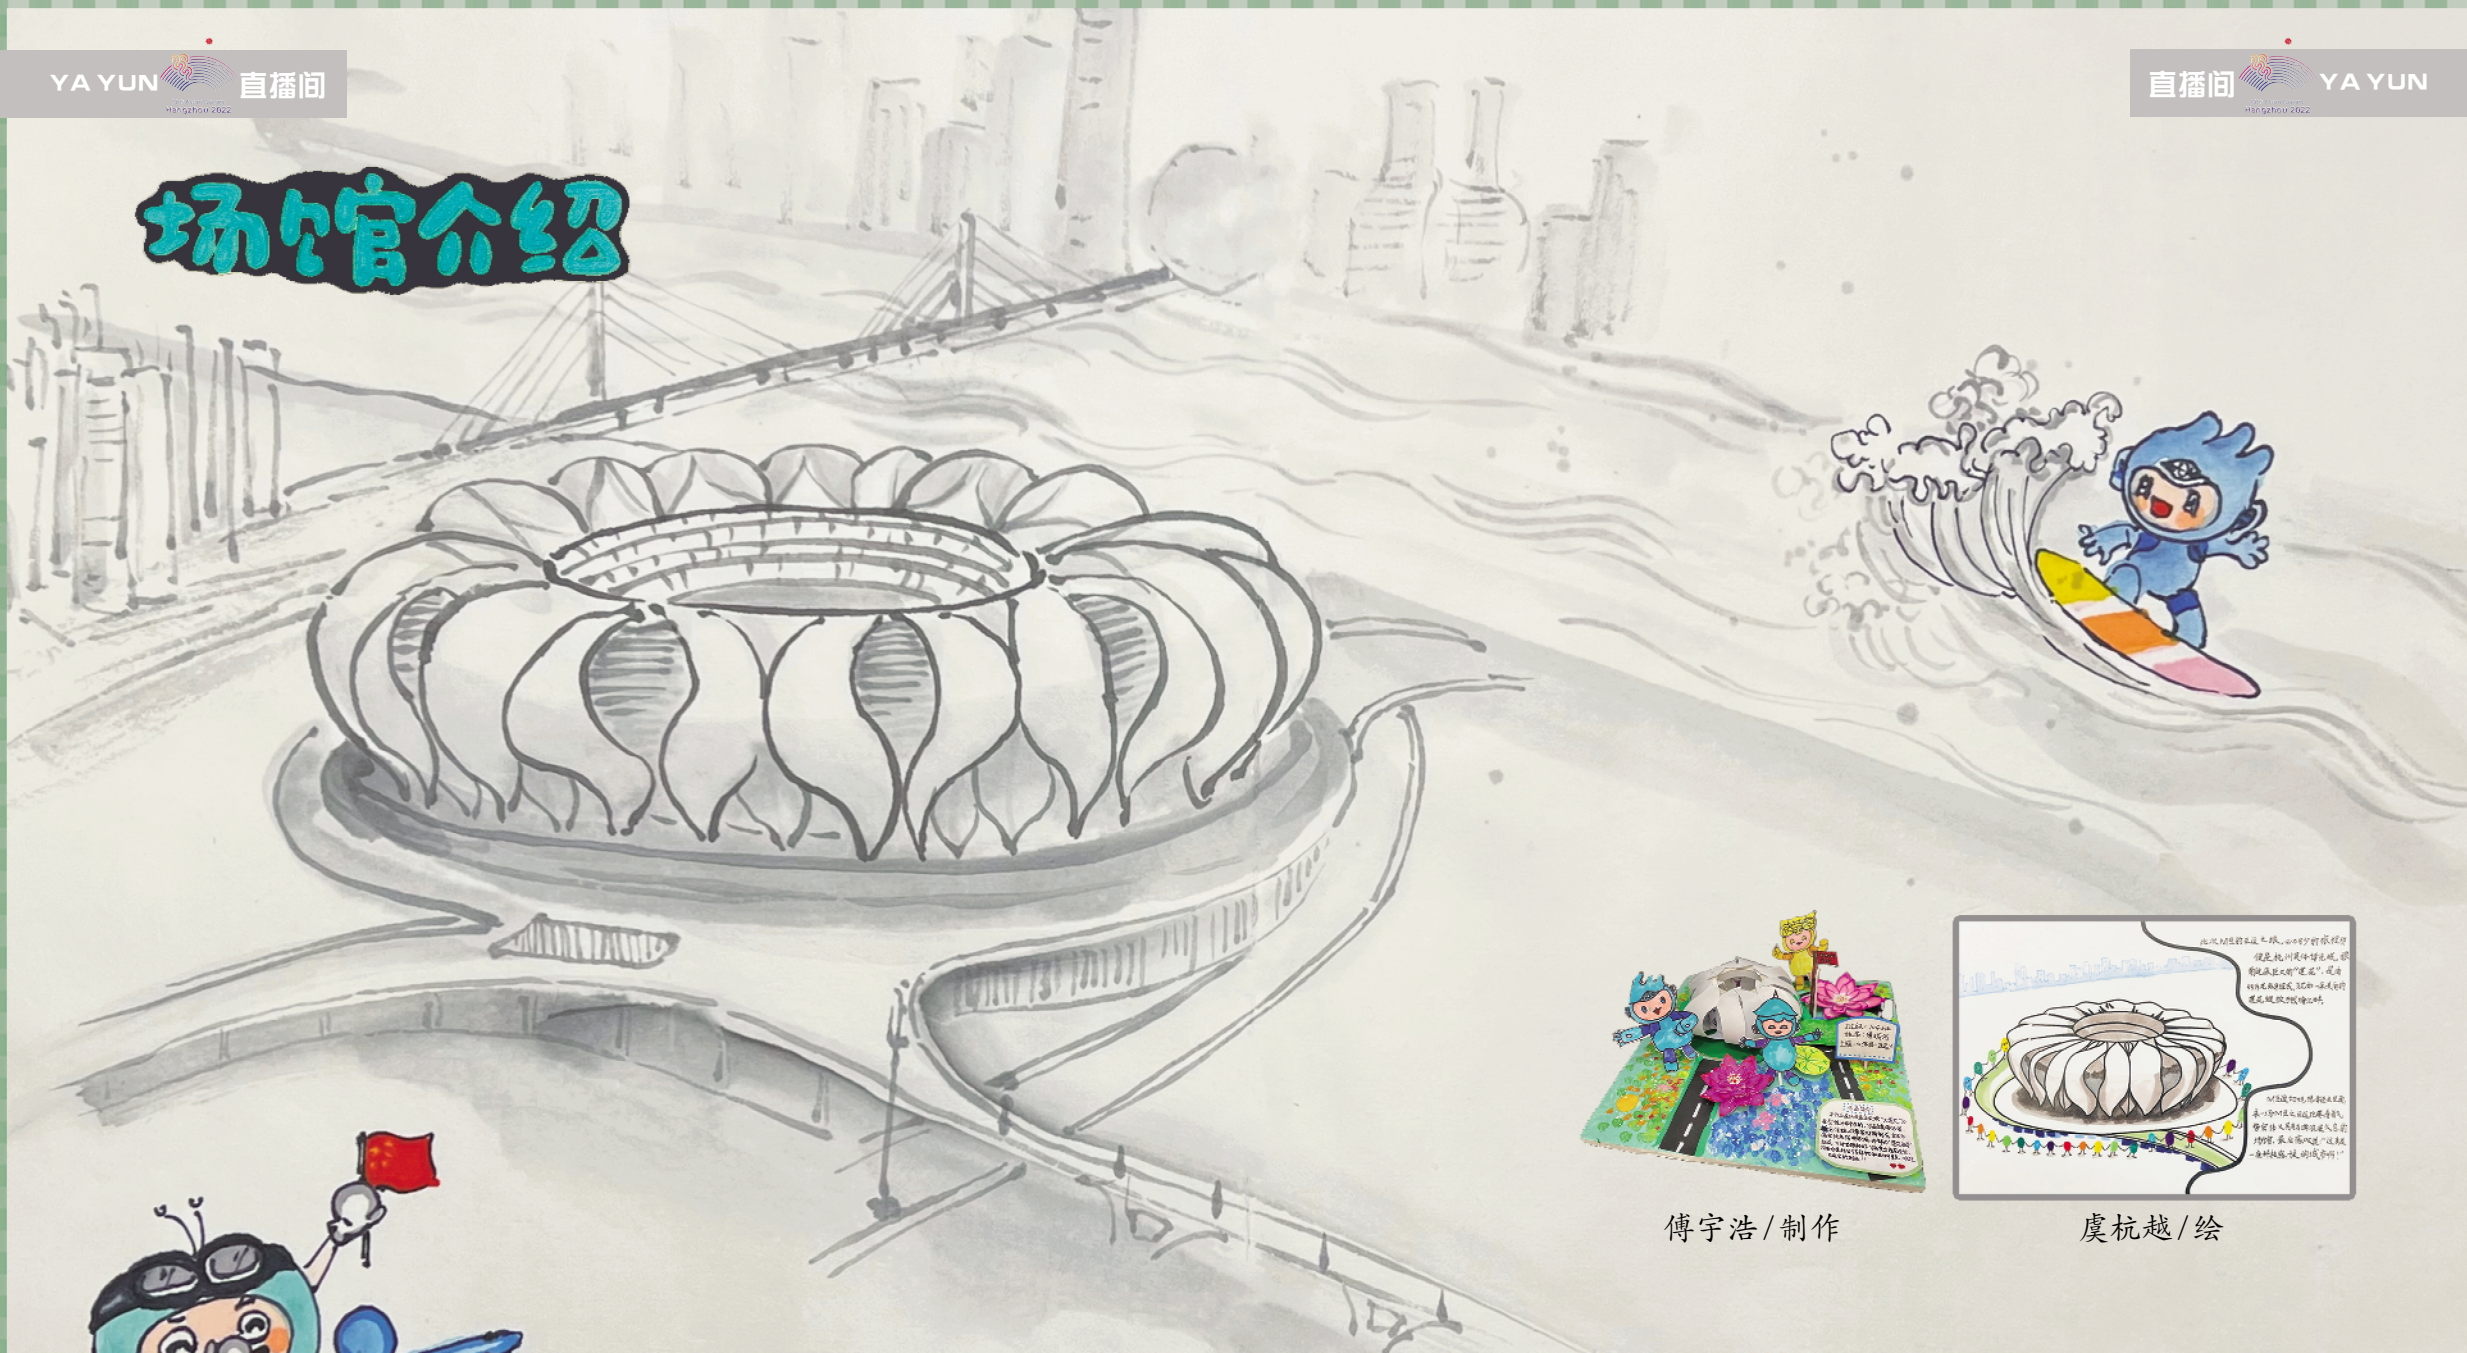

场馆介绍

傅宇浩 / 制作