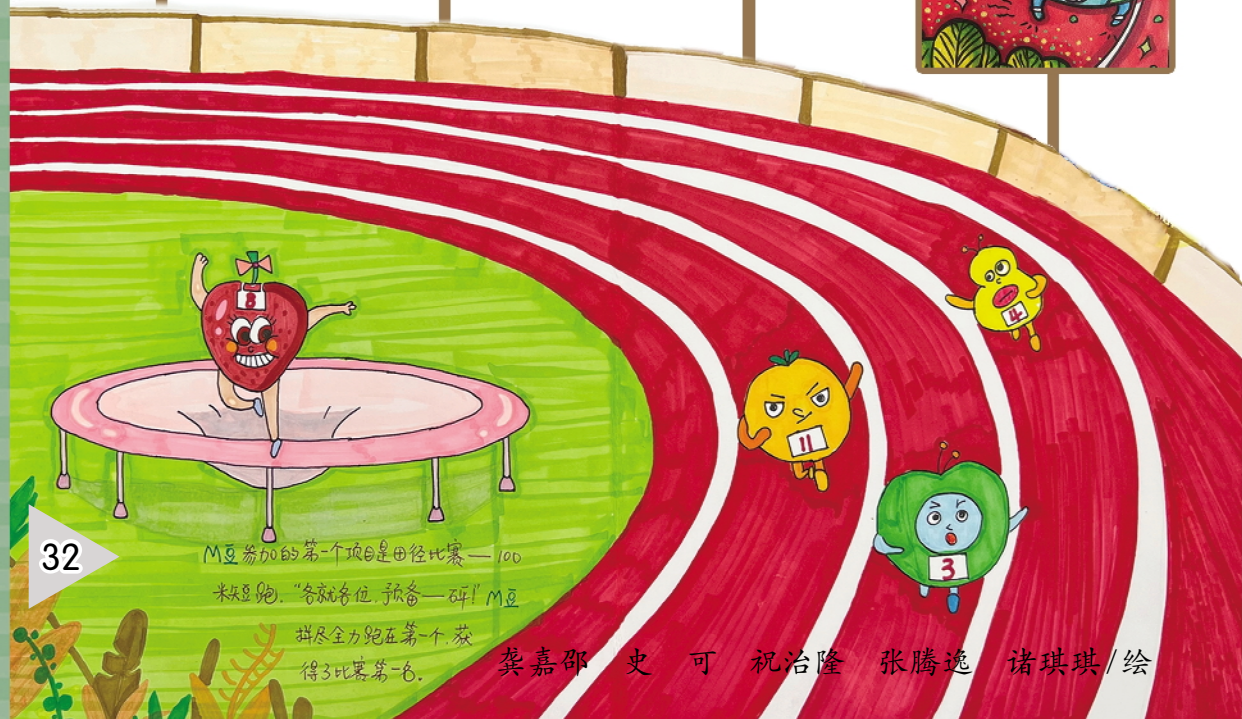

这些场馆为不同的比赛项目而备,各有特点,你最期待的比赛项目是什么?在哪个体育场馆举行?跟着 M 豆一起去看看吧!

 你所在的城市有亚运场馆吗?你有没有去参观过?你还可以上网了解一下,你感兴趣的比赛项目安排在什么时间段。

邹妍 沈瑾宸 / 绘

场馆介绍

傅宇浩 / 制作

虞杭越 / 绘

钱子隽 / 绘

环保材料亚运场馆制作: 杭州市春晖小学
 指导老师: 张永爱 汤晨晨 王赛赛

杭州奥体中心体育场是杭州亚运会主体育场, 可以容纳 80000 多名观众。体育场由 28 片“大花瓣”和 27 片“小花瓣”构成, 远看好似一朵绽放在钱塘江畔的莲花, 所以又叫“大莲花”。

____月____日____时, 这里将举行_____项目的比赛, 我希望_____得冠军!

“大莲花”还是杭州亚运会田径项目比赛场地。
在“田径”这个大家庭里，有很多美妙的运动。

32

M豆参加的第一个项目是田径比赛——100米短跑。“各位各位，预备——砰！”M豆拼尽全力跑在第一个，获得了比赛第一名。

龚嘉邵 史可 祝治隆 张腾逸 诸琪琪/绘

这是一个激动人心的好日子，第19届亚运会在今天开幕！M豆和莲莲、琮琮、宸宸，一起走入体育场。

杭州亚运会的开幕式将在“大莲花”举行，时间是2023年9月23日，正值秋分。你会在现场还是电视机前？让我们共同记录开幕式的盛况吧！

33

1 2 3 4 5

黄龙体育中心体育馆

这里是蹦床、体操等项目的比赛场馆。

走进体育馆,最吸引眼球的是场馆正上方的“大家伙”——可升降超高清斗屏,总面积达206平方米,配合大屏、环屏,为观众带来“沉浸式”观看体验。

由 浠蒙 单梓杭 / 制作

相艳凝 徐欣程 徐安莘 杨茜雯 / 绘

杜奕彤 / 制作

黄龙体育中心体育场

体育场外围环绕着一条橙红相间的“飘带”——这条空中跑道全长1000米,高低起伏。跑道的四个出入口都有一块显示屏,刷脸后即可自动记录每个人的运动轨迹、跑步速度、体能消耗等数据。

远眺宝石流霞,俯瞰(kàn)绿草茵茵,平视城市繁华,享受脚下步伐……跑过一路好风景! 欢迎你来空中跑道打卡!

亚运会足球项目决赛将在黄龙体育中心体育场进行,你喜欢足球吗?
亚运足球哪家强? 我猜_____队能夺得冠军,比分可能是_____。