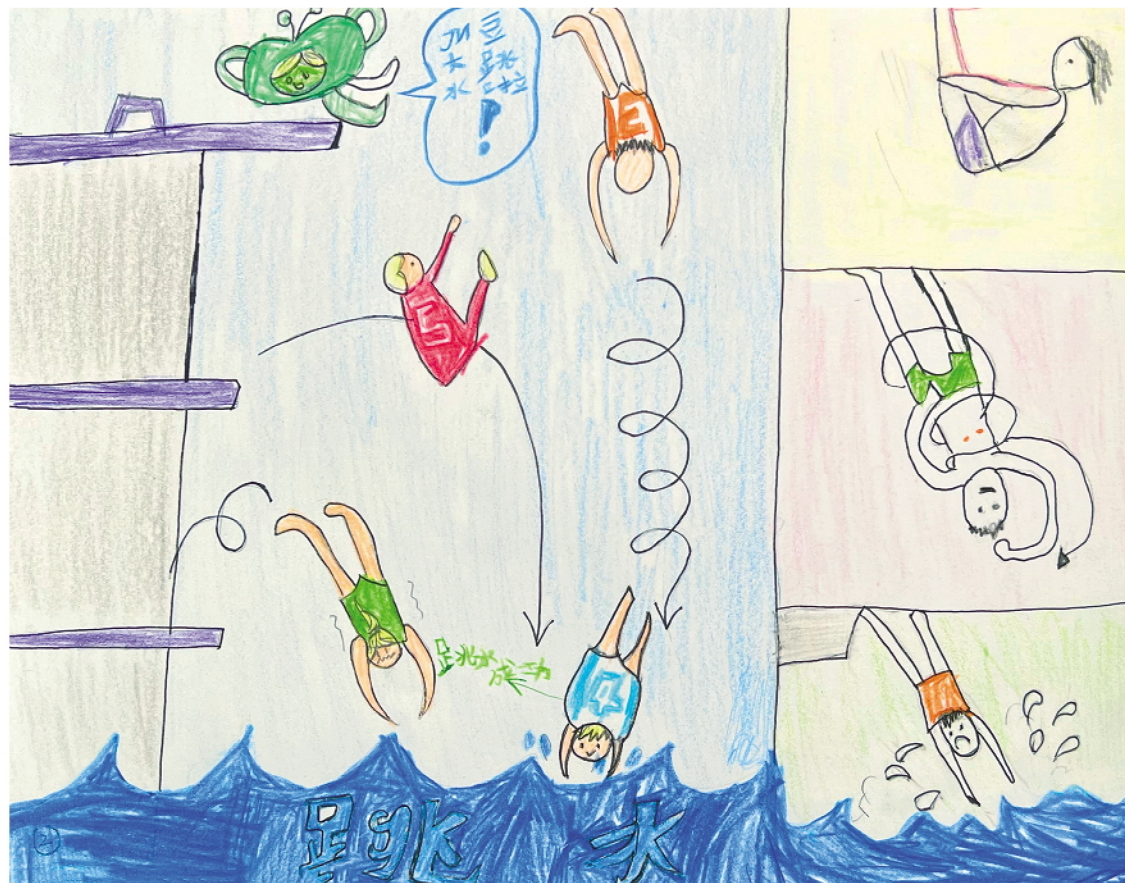

由 浠蒙 单梓杭 / 制作

相艳凝 徐欣程 徐安莘 杨茜雯 / 绘

杜奕彤 / 制作

黄龙体育中心体育场

体育场外围环绕着一条橙红相间的“飘带”——这条空中跑道全长1000米,高低起伏。跑道的四个出入口都有一块显示屏,刷脸后即可自动记录每个人的运动轨迹、跑步速度、体能消耗等数据。

远眺宝石流霞,俯瞰(kàn)绿草茵茵,平视城市繁华,享受脚下步伐……跑过一路好风景! 欢迎你来空中跑道打卡!

亚运会足球项目决赛将在黄龙体育中心体育场进行,你喜欢足球吗?
亚运足球哪家强? 我猜_____队能夺得冠军,比分可能是_____。

____月____日____时,我将在这里观看_____项目,我支持的运动员是_____!

杭州奥体中心游泳馆

杜奕彤 / 制作

看！一只银白色的“蝴蝶”落在了杭州南面——杭州奥体中心游泳馆和杭州奥体中心体育馆采用双馆合一的设计理念，是世界上最大的两馆连接体非线性造型场馆。

作为亚运会游泳、跳水、花样游泳项目的比赛场馆及训练场馆，杭州奥体中心游泳馆蓄水量超过一万吨。这样的用水量，会不会造成资源浪费？凭借 24 小时水循环系统，游泳馆实现了“一年四季不换水”：每天，泳池中的水会经过泳池池壁的出水口，进行多道工艺循环处理后，再通过回水管道重新进入泳池，真正契合了杭州亚运会“绿色、智能、节俭、文明”的办会理念。

袁添意 杨馥旻 / 绘

林子钧 / 绘

我心中的
游泳冠军：_____
跳水冠军：_____
奋力拼搏，不留遗憾！
勇气是最美的勋章！

周语涵/制作

拱墅运河体育公园体育馆

这造型像不像良渚(zhǔ)玉琮? 杭州亚运会期间,我们的国球——乒乓球比赛将在这里进行。场馆内,红白两色的座椅下都安装了可自动调节微风系统的空调,最大程度上降低馆内微风对乒乓球的干扰。

徐安莘 徐欣程 龚嘉邵/绘

周语涵/制作

拱墅运河体育公园体育场

“南有莲花碗,北有杭州伞”,拱墅运河体育公园体育场像江南烟雨中的一把油纸伞,为 5000 名观众遮风挡雨——这里是曲棍球项目的比赛场馆。

你最喜欢哪位乒乓球运动员?把他/她画下来,并为他/她送上祝福。

林子钧/绘

滨江体育馆

“小白碗”坐落在钱塘江畔，与“大莲花”遥相辉映——它是羽毛球项目的比赛场馆及训练场馆。

陈优璇 / 制作

我看到羽毛球运动员_____、_____
_____啦！他们都是我的偶像！
挥拍，击球，跳跃的身影特别帅！